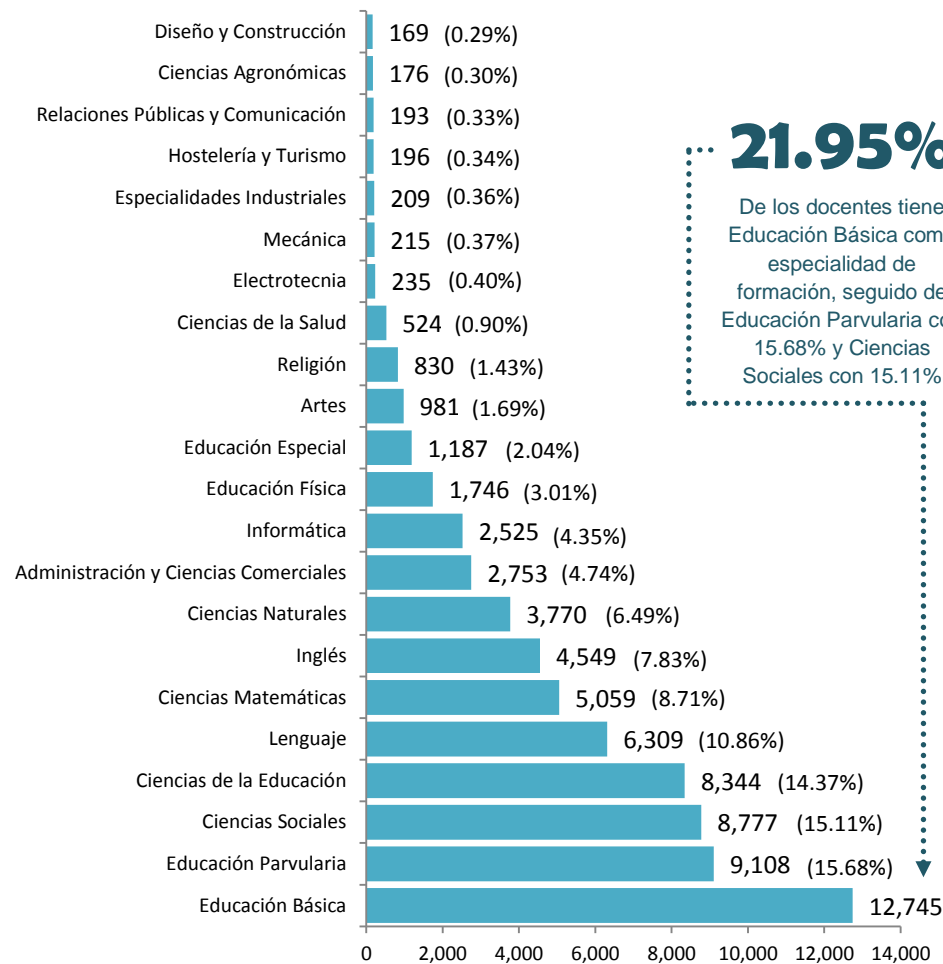

CANTIDAD DE DOCENTES SEGÚN ESPECIALIDAD DE SU FORMACIÓN **

21.95%

De los docentes tiene Educación Básica como especialidad de formación, seguido de Educación Parvularia con 15.68% y Ciencias Sociales con 15.11%

** Un docente puede tener una o más especialidades

twitter @DiplanMined