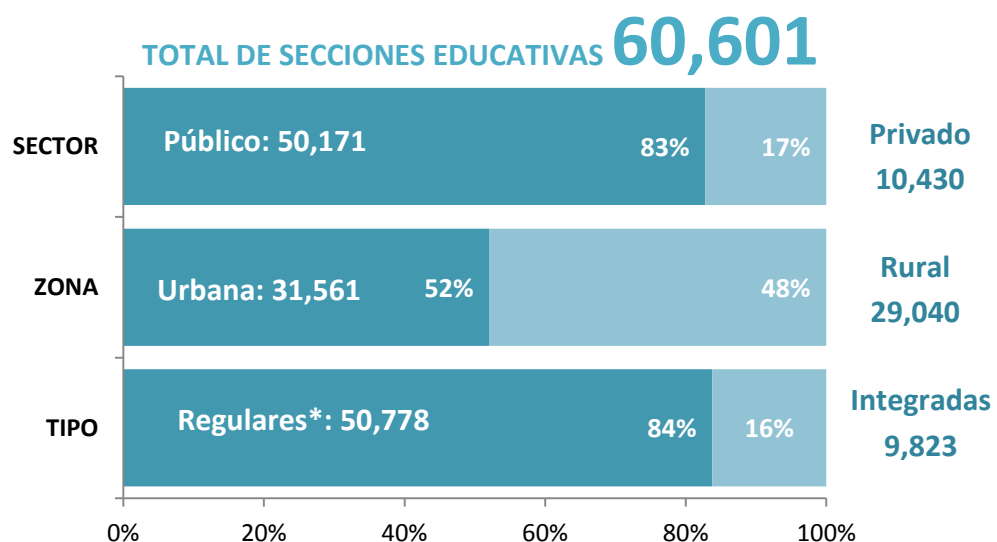

Ministerio de Educación
Dirección de Planificación
Gerencia de Monitoreo, Evaluación y Estadísticas Educativas

SECCIONES EDUCATIVAS – AÑO 2016

SECCIONES EDUCATIVAS POR ZONA Y TIPO

* Las secciones regulares están conformadas por estudiantes de un mismo grado.

SECCIONES EDUCATIVAS POR TURNO Y TIPO

Turno	Regulares*	%	Integradas	%	Total	%
Mañana	30,165	59.41%	7,291	74.22%	37,456	61.81%
Tarde	15,710	30.94%	2,291	23.32%	18,001	29.70%
Noche	618	1.22%	59	0.60%	677	1.12%
Mañana y tarde	4,285	8.44%	182	1.85%	4,467	7.37%
Total	50,778	100%	9,823	100%	60,601	100%

SECCIONES EDUCATIVAS POR DEPARTAMENTO Y TIPO

De las secciones pertenecen al Departamento de San Salvador (14,819)