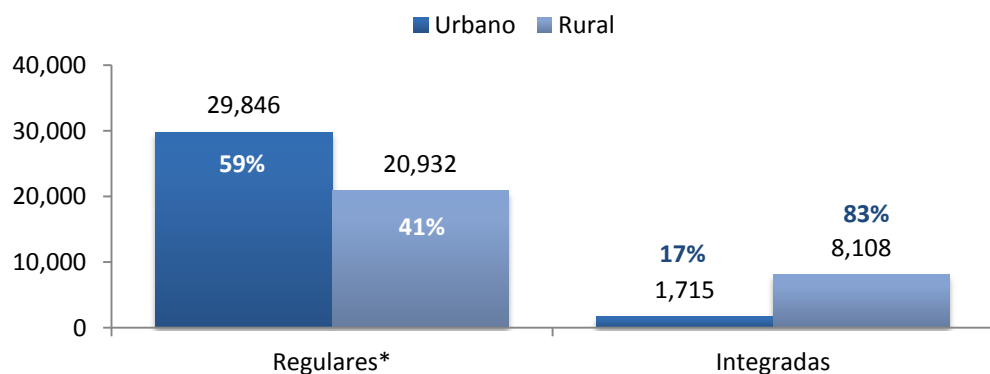

Ministerio de Educación
Dirección de Planificación
Gerencia de Monitoreo, Evaluación y Estadísticas Educativas

SECCIONES EDUCATIVAS – AÑO 2016

SECCIONES EDUCATIVAS POR ZONA Y TIPO

* Las secciones regulares están conformadas por estudiantes de un mismo grado.

SECCIONES EDUCATIVAS POR TURNO Y TIPO

Turno	Regulares*	%	Integradas	%	Total	%
Mañana	30,165	59.41%	7,291	74.22%	37,456	61.81%
Tarde	15,710	30.94%	2,291	23.32%	18,001	29.70%
Noche	618	1.22%	59	0.60%	677	1.12%
Mañana y tarde	4,285	8.44%	182	1.85%	4,467	7.37%
Total	50,778	100%	9,823	100%	60,601	100%