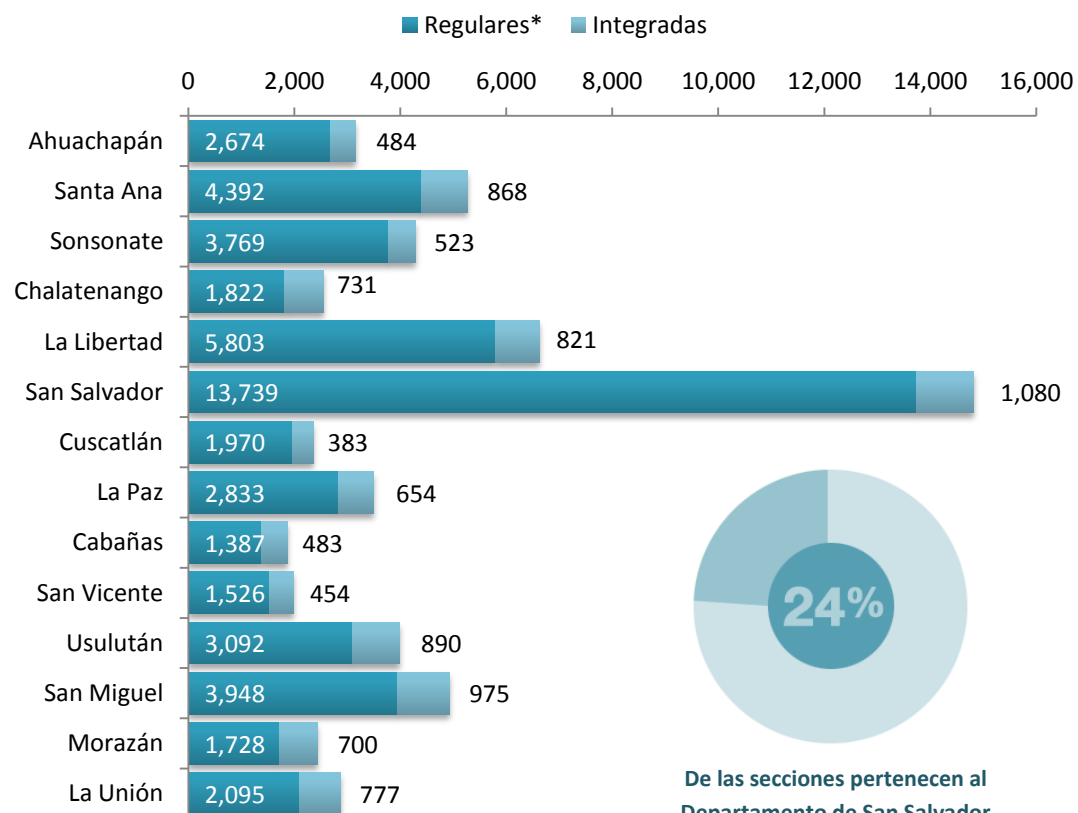

Ministerio de Educación
Dirección de Planificación
Gerencia de Monitoreo, Evaluación y Estadísticas Educativas

SECCIONES EDUCATIVAS – AÑO 2016

SECCIONES EDUCATIVAS POR ZONA Y TIPO

* Las secciones regulares están conformadas por estudiantes de un mismo grado.

SECCIONES EDUCATIVAS POR TURNO Y TIPO

Turno	Regulares*	%	Integradas	%	Total	%
Mañana	30,165	59.41%	7,291	74.22%	37,456	61.81%
Tarde	15,710	30.94%	2,291	23.32%	18,001	29.70%
Noche	618	1.22%	59	0.60%	677	1.12%
Mañana y tarde	4,285	8.44%	182	1.85%	4,467	7.37%
Total	50,778	100%	9,823	100%	60,601	100%

SECCIONES EDUCATIVAS POR DEPARTAMENTO Y TIPO

De las secciones pertenecen al Departamento de San Salvador (14,819)