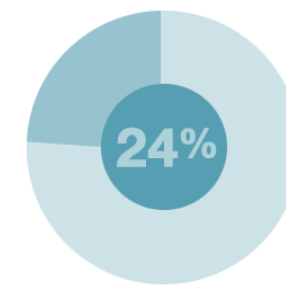

SECCIONES EDUCATIVAS POR DEPARTAMENTO Y TIPO

De las secciones pertenecen al Departamento de San Salvador (14,819)