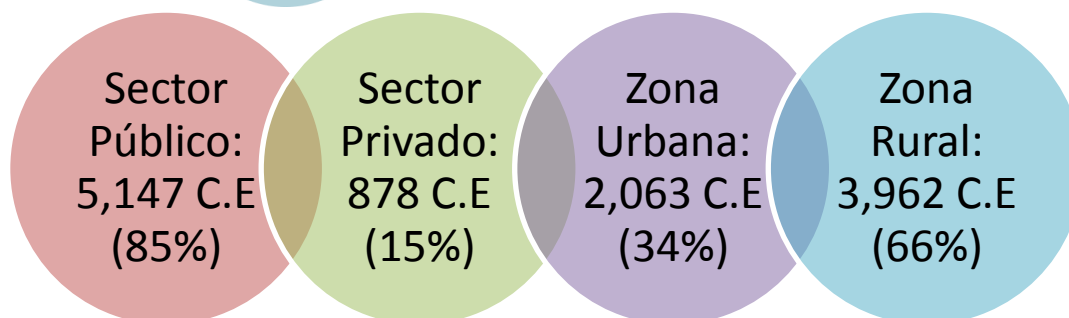

“CENTROS EDUCATIVOS AÑO 2017”

 **6,025**

CENTROS EDUCATIVOS POR DEPARTAMENTO, SECTOR Y ZONA

N°	DEPARTAMENTO	NACIONAL		SECTOR		ZONA	
		C.E.	%	Público	Privado	Urbana	Rural
01	Ahuachapán	307	5%	281	26	66	241
02	Santa Ana	525	9%	457	68	159	366
03	Sonsonate	363	6%	324	39	111	252
04	Chalatenango	423	7%	413	10	93	330
05	La Libertad	593	10%	439	154	210	383
06	San Salvador	1,035	17%	592	443	768	267
07	Cuscatlán	224	4%	206	18	67	157
08	La Paz	334	6%	312	22	96	238
09	Cabañas	270	4%	265	5	48	222
10	San Vicente	240	4%	235	5	61	179
11	Usulután	471	8%	452	19	116	355
12	San Miguel	512	8%	467	45	147	365
13	Morazán	339	6%	329	10	63	276
14	La Unión	389	6%	375	14	58	331
Total *		6,025*	100%	5,147	878	2,063	3,962

* No incluye los Centros Educativos de Educación Especial.