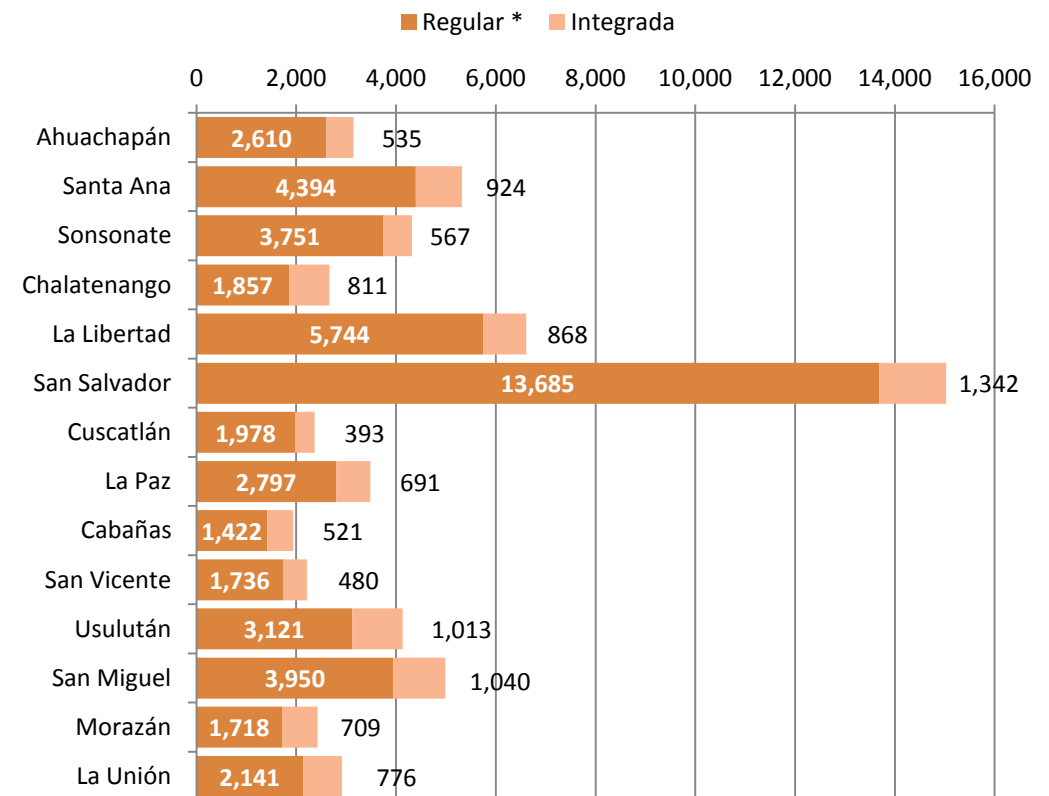

SECCIONES EDUCATIVAS POR DEPARTAMENTO Y TIPO

Correo electrónico: coor.divulgacion@mined.gob.sv

Fuente: Departamento de Estadísticas Educativas