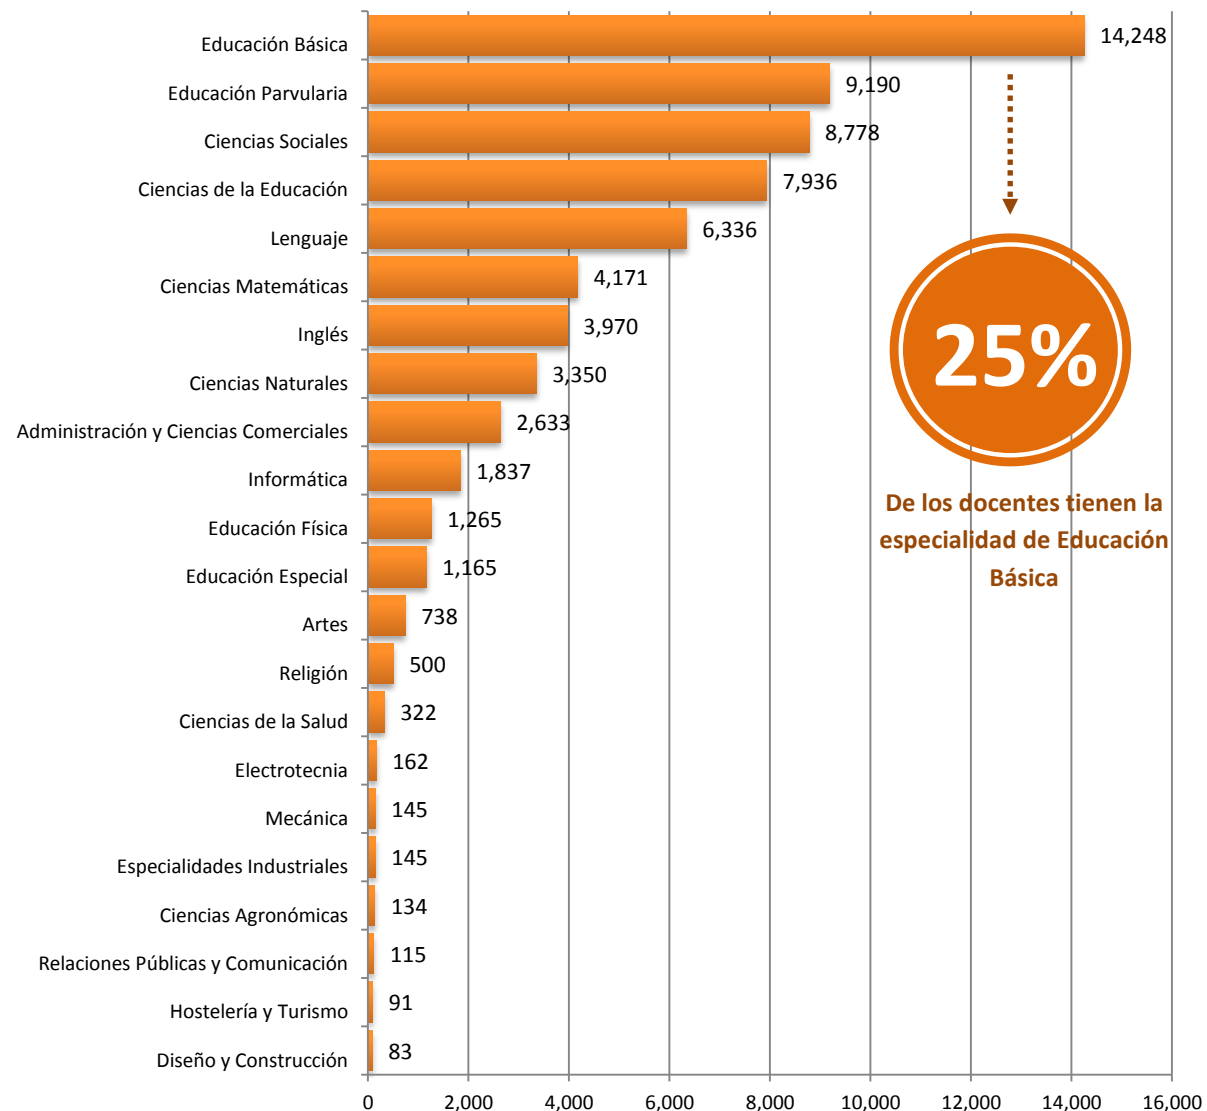

FORMACIÓN DEL DOCENTE POR ESPECIALIDAD *

* Nota: Algunos docentes pueden tener uno o más especialidades.

Fuente: Departamento de Estadísticas
Basado en datos recolectados en el Censo Escolar 2015