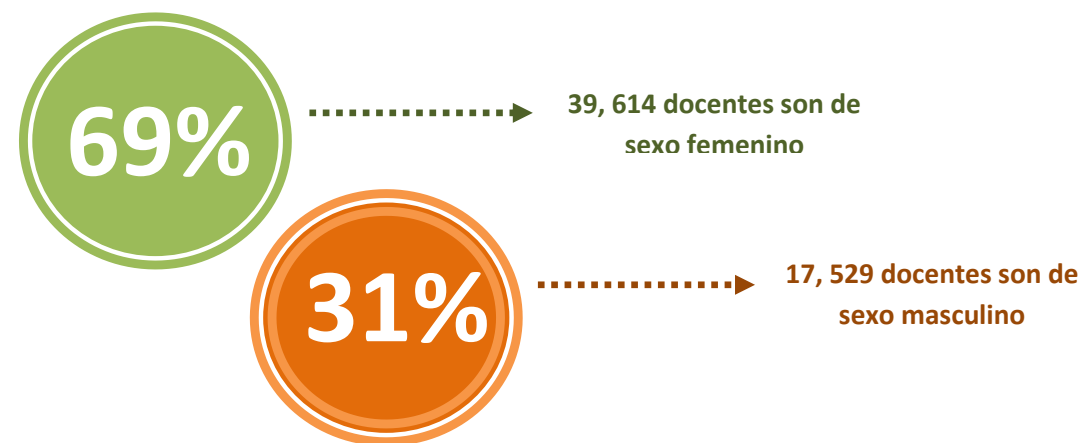

Docentes a
Nivel Nacional

57,143

Cantidad de docentes por departamento

CANTIDAD DE DOCENTES POR DEPARTAMENTO Y SEXO

N°	Departamento	Femenino	%	Masculino	%	Total	%
01	Ahuachapán	1,511	3.8%	993	5.7%	2,504	4.4%
02	Santa Ana	3,112	7.9%	1,613	9.2%	4,725	8.3%
03	Sonsonate	2,256	5.7%	1,140	6.5%	3,396	5.9%
04	Chalatenango	1,562	3.9%	853	4.9%	2,415	4.2%
05	La Libertad	4,416	11.1%	1,871	10.7%	6,287	11.0%
06	San Salvador	11,655	29.4%	4,162	23.7%	15,817	27.7%
07	Cuscatlán	1,407	3.6%	576	3.3%	1,983	3.5%
08	La Paz	1,959	4.9%	1,000	5.7%	2,959	5.2%
09	Cabañas	1,172	3.0%	481	2.7%	1,653	2.9%
10	San Vicente	1,463	3.7%	639	3.6%	2,102	3.7%
11	Usulután	2,567	6.5%	1,275	7.3%	3,842	6.7%
12	San Miguel	3,415	8.6%	1,529	8.7%	4,944	8.7%
13	Morazán	1,359	3.4%	732	4.2%	2,091	3.7%
14	La Unión	1,760	4.4%	665	3.8%	2,425	4.2%
	Nacional	39,614	100.0%	17,529	100.0%	57,143	100.0%