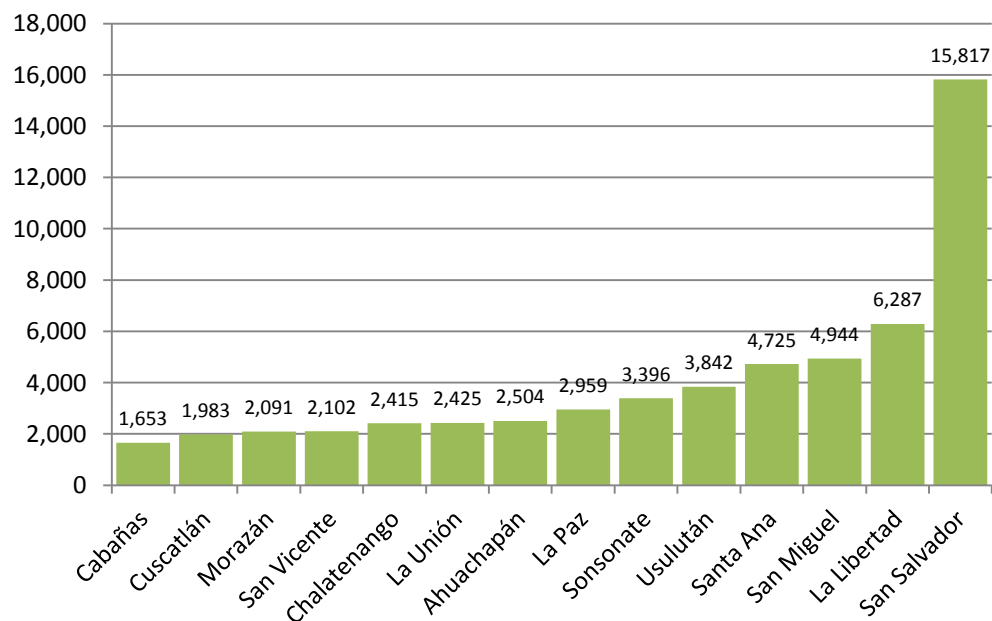

Ministerio de Educación
Dirección de Planificación
Gerencia de Monitoreo, Evaluación y Estadísticas Educativas

PLANTA DOCENTE

Centros Educativos del Sistema Regular que reportaron información en el **Censo Escolar 2015**

Docentes a
Nivel Nacional

57,143

Cantidad de docentes por departamento

CANTIDAD DE DOCENTES POR DEPARTAMENTO Y SEXO

N°	Departamento	Femenino	%	Masculino	%	Total	%
01	Ahuachapán	1,511	3.8%	993	5.7%	2,504	4.4%
02	Santa Ana	3,112	7.9%	1,613	9.2%	4,725	8.3%
03	Sonsonate	2,256	5.7%	1,140	6.5%	3,396	5.9%
04	Chalatenango	1,562	3.9%	853	4.9%	2,415	4.2%
05	La Libertad	4,416	11.1%	1,871	10.7%	6,287	11.0%
06	San Salvador	11,655	29.4%	4,162	23.7%	15,817	27.7%
07	Cuscatlán	1,407	3.6%	576	3.3%	1,983	3.5%
08	La Paz	1,959	4.9%	1,000	5.7%	2,959	5.2%
09	Cabañas	1,172	3.0%	481	2.7%	1,653	2.9%
10	San Vicente	1,463	3.7%	639	3.6%	2,102	3.7%
11	Usulután	2,567	6.5%	1,275	7.3%	3,842	6.7%
12	San Miguel	3,415	8.6%	1,529	8.7%	4,944	8.7%
13	Morazán	1,359	3.4%	732	4.2%	2,091	3.7%
14	La Unión	1,760	4.4%	665	3.8%	2,425	4.2%
	Nacional	39,614	100.0%	17,529	100.0%	57,143	100.0%